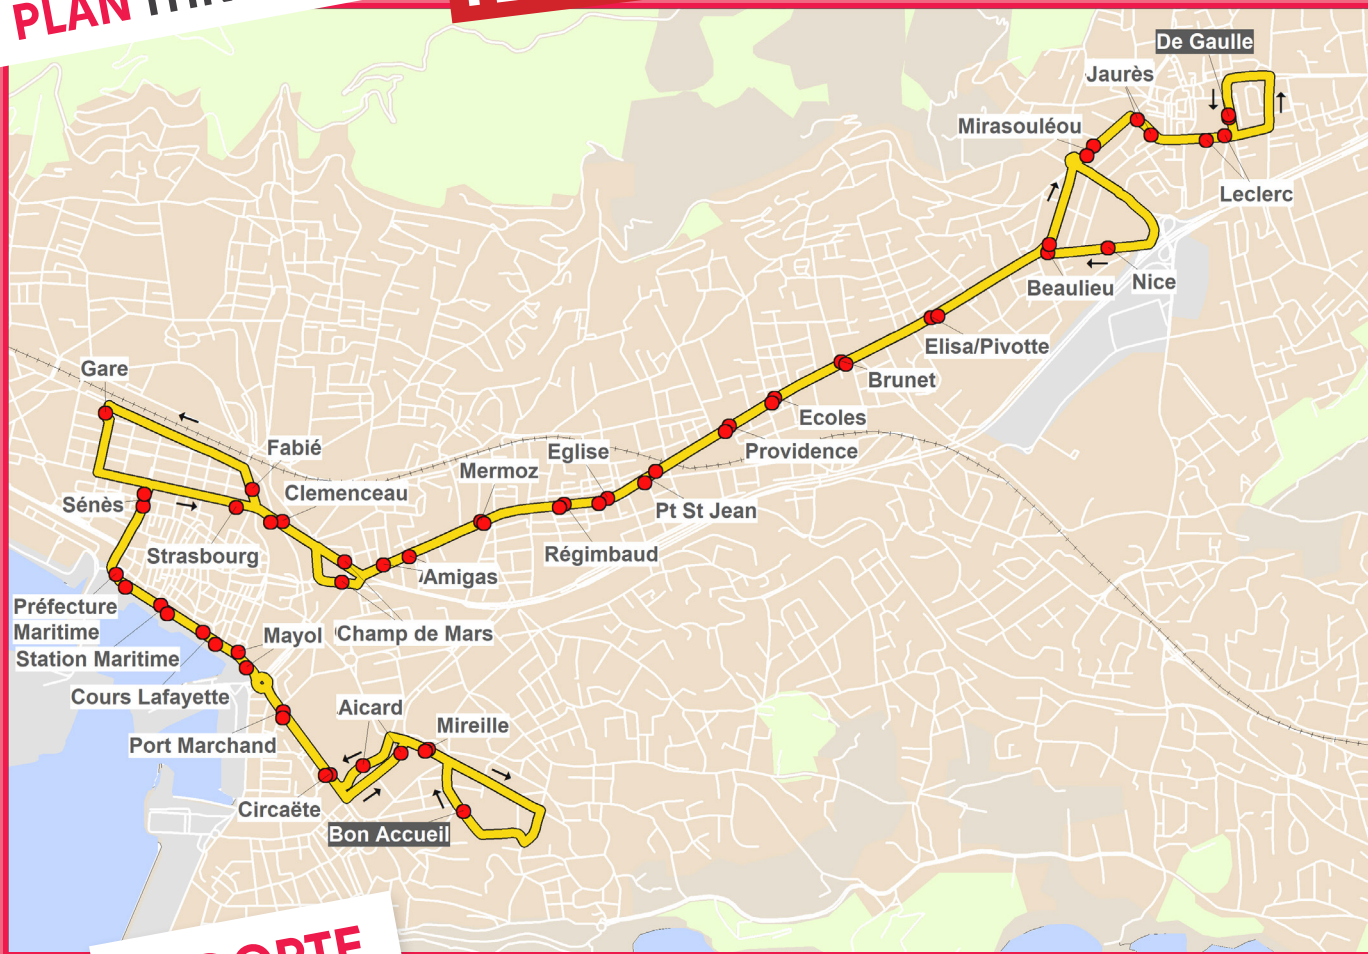

## » TRAJET RETOUR

Bon Accueil  
vers De Gaulle

ARRÊTS	HORAIRES	
	mercredi	LMJV
Bon Accueil	12h20	16h40
Mireille	12h21	16h41
Aicard	12h22	16h42
Circaëte	12h24	16h44
Port Marchand	12h25	16h45
Mayol	12h26	16h46
Cours Lafayette	12h27	16h47
Station Maritime	12h29	16h49
Préfecture Maritime	12h30	16h50
Sénès	12h32	16h52
Strasbourg	12h34	16h54
Clemenceau	12h35	16h55
Champ de Mars	12h36	16h56
Amigas	12h38	16h58
Mermoz	12h39	16h59
Régimbaud	12h40	17h00
Eglise	12h42	17h02
Pt St Jean	12h43	17h03
Providence	12h45	17h05
Ecoles	12h46	17h06
Brunet	12h48	17h08
Elisa/Pivotte	12h51	17h11
Beaulieu	12h55	17h15
Mirasouléou	12h57	17h17
Jaurès	13h00	17h20
Leclerc	13h02	17h22
De Gaulle	13h10	17h30

## TL 02 BA

» TRAJET ALLER  
De Gaulle  
Vers Bon Accueil

ARRÊTS	HORAIRES
De Gaulle	07h25
Leclerc	07h26
Jaurès	07h27
Mirasouléou	07h30
Nice	07h33
Beaulieu	07h34
Elisa/Pivotte	07h36
Brunet	07h37
Ecoles	07h39
Providence	07h41
Pt St Jean	07h44
Eglise	07h45
Régimbaud	07h46
Mermoz	07h47
Amigas	07h48
Champ de Mars	07h50
Clemenceau	07h51
Fabié	07h52
Gare	07h54
Sénès	07h57
Préfecture Maritime	07h58
Station Maritime	07h59
Cours Lafayette	08h01
Mayol	08h02
Port Marchand	08h03
Circaète	08h04
Aicard	08h05
Mireille	08h06
Bon Accueil	08h13